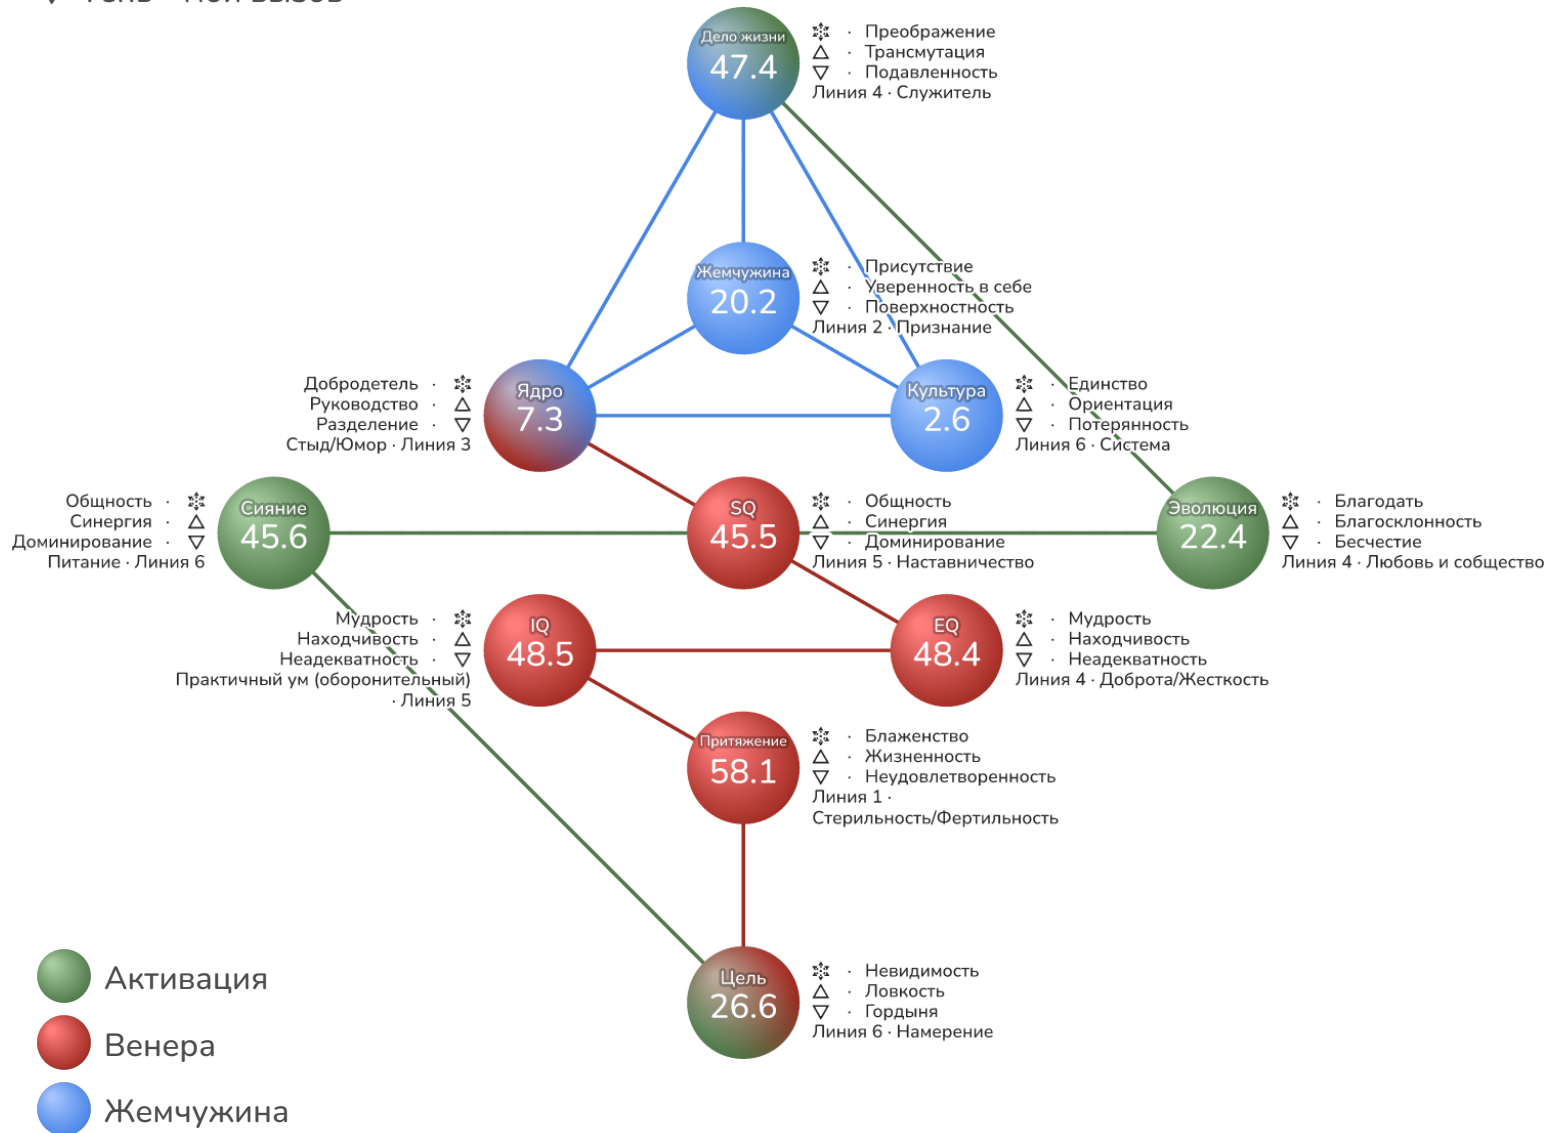

# Мой Гологенетический Профиль

Lana

1976-9-13 · 2:10 · Perm, Perm Krai, Russia

- ❄ Сиддхи - моя сущность
- △ Дар - моя креативность
- ▽ Тень - мой вызов

Learn about your profile and begin your Gene Keys voyage

<https://www.genekeys.com/begin>